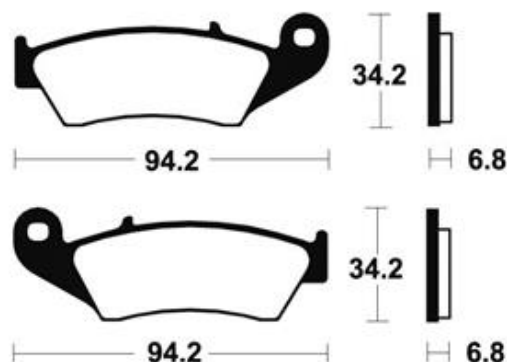

Votre point de vente

VUILLEMARD MOTO SARL
28 RUE VICTOR HUGO

70300 LUXEUIL LES BAINS -

☎ 0384400414
✉ vuillemard-
motos@wanadoo.fr

Plaquettes de frein TECNIUM Type 194 Métal fritté

Code article	3891944
Référence fabricant	01624694
Prix public conseillé	19,90 € (TVA 20% incluse)
Vendu par	1 Unité